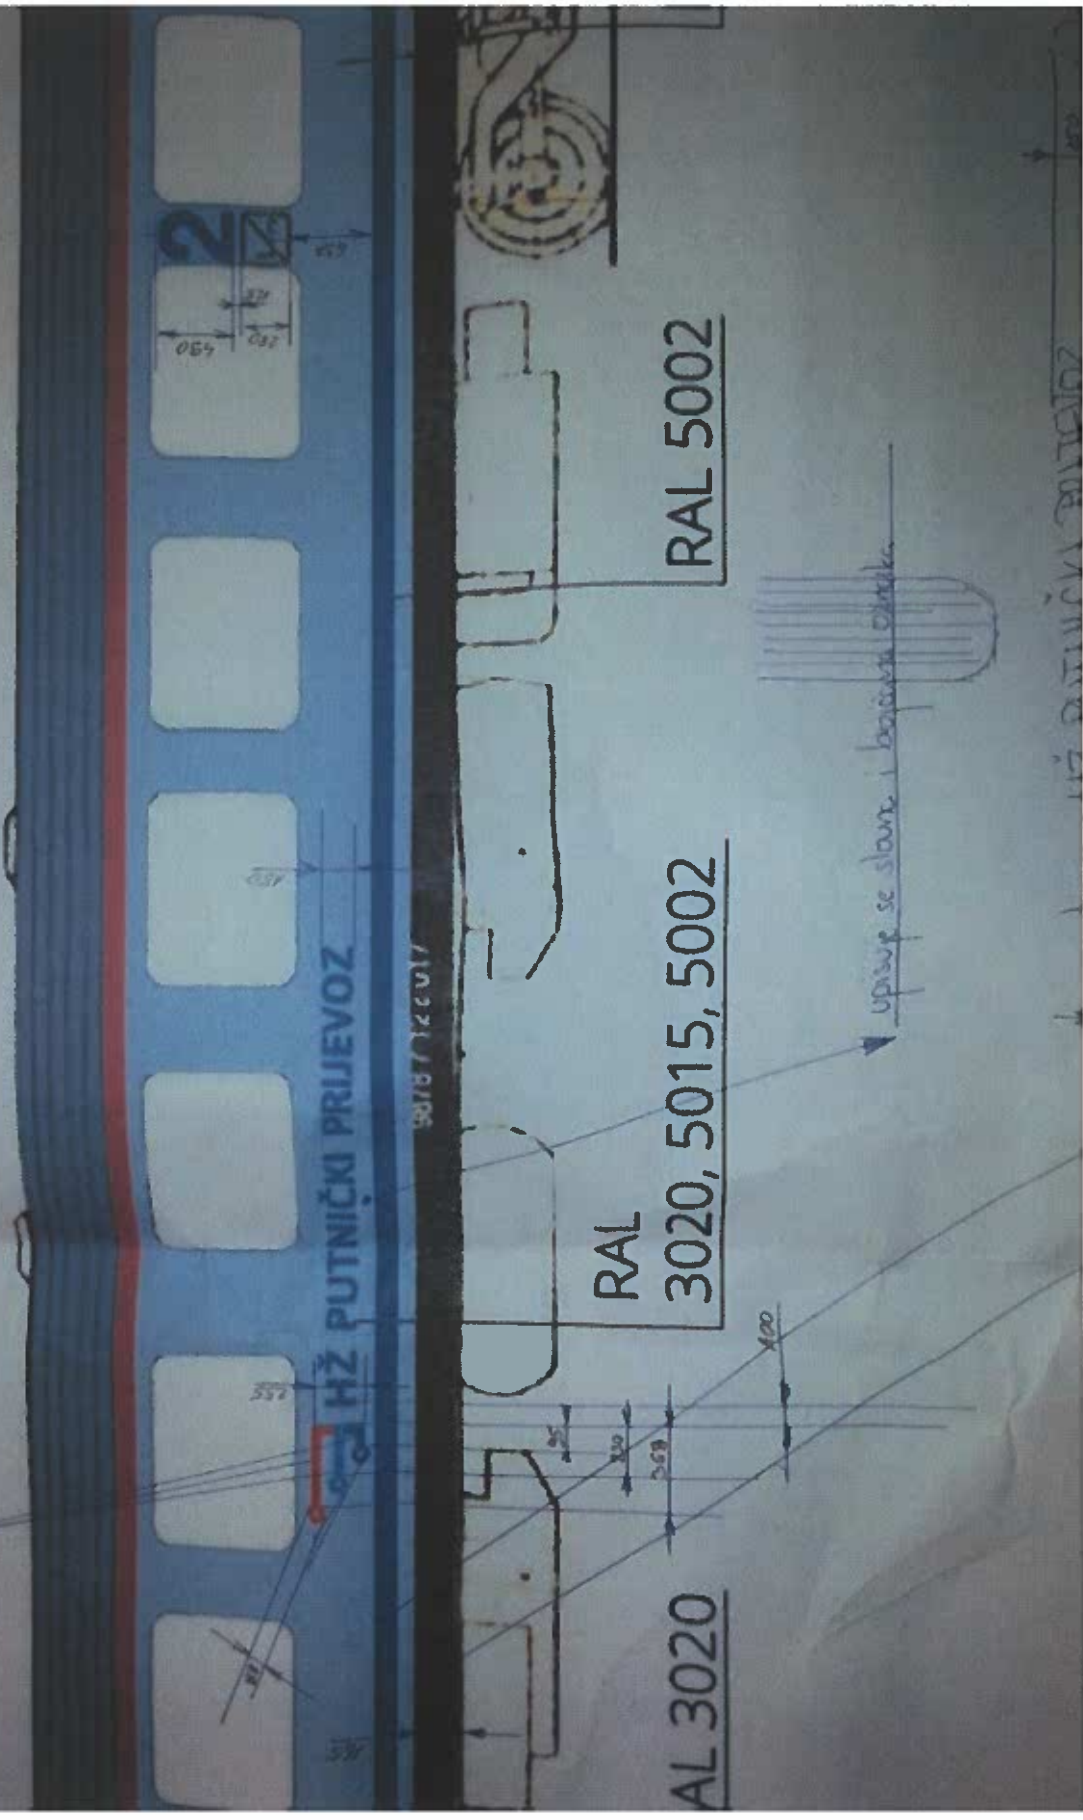

Šifra: 11015_42

2

280
450

HŽ PUTNIČKI PRIJEVOZ

9818712017

RAL
3020, 5015, 5002

RAL 5002

AL 3020

uprave se slouze i bojištem čimnik.

HŽ PUTNIČKI PRIJEVOZ