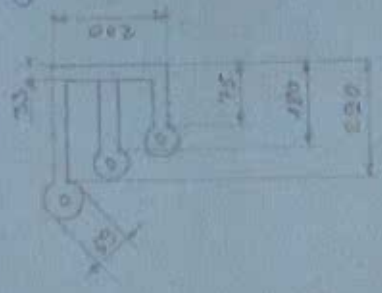

i brojna oznaka

150

RAL 5002

RAL 7047

140  
150  
H2PP

1050  
dimožnje

čelna brzojavna oznaka

PRIJEVOZ  
78 7 122 021 - 7 (148) 150 110

PLAVB LINIJA

ozna postelja  
bižeta oznaka  
svetlino polja

RAL

3020, 5015, 5002

RAL 5002

RAL

100

↑ upisuje se slovně i brojčano označením