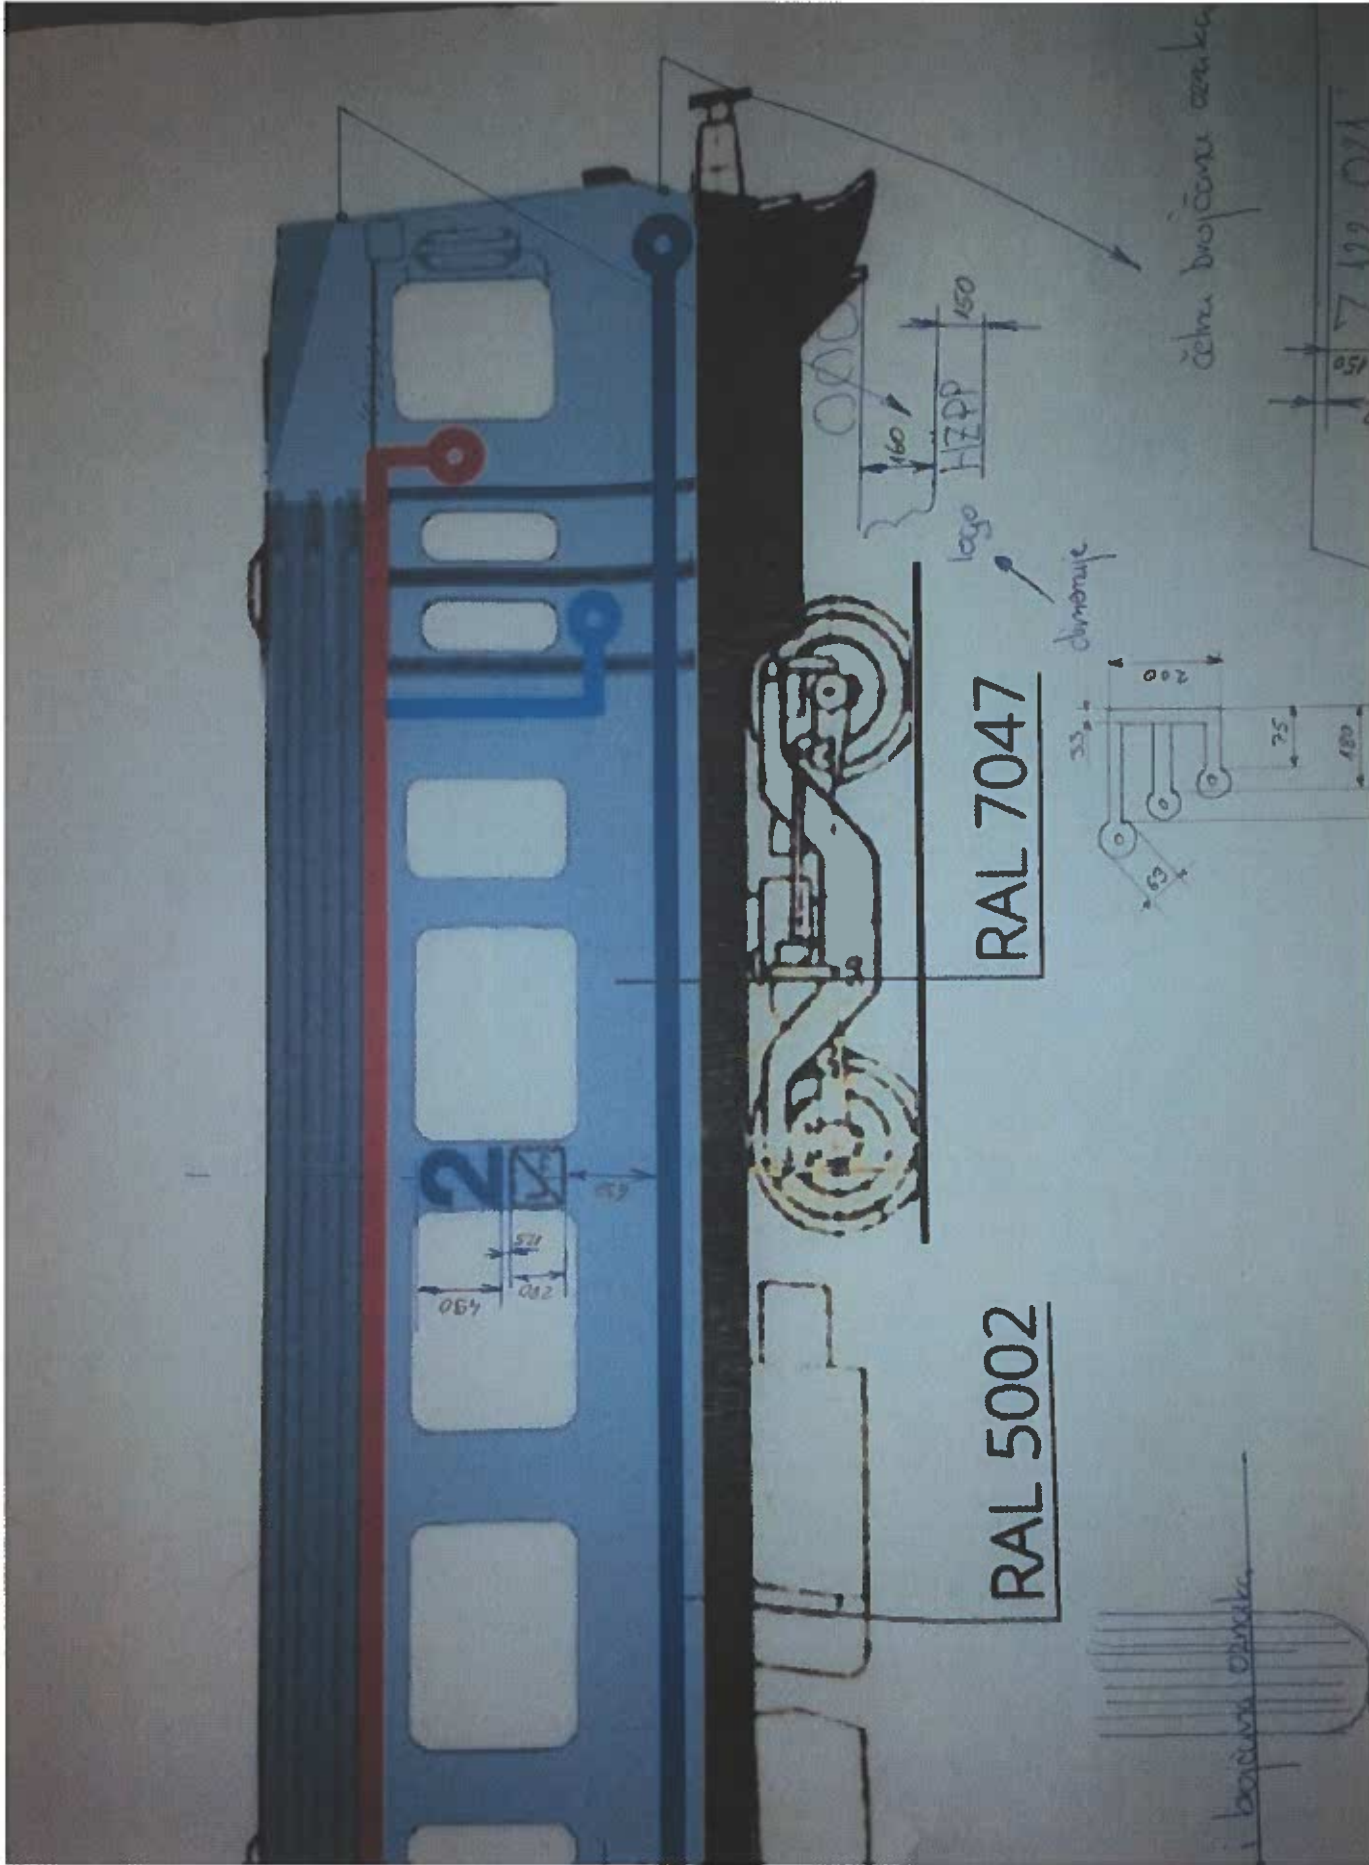

Šifra: 11015\_42

2

280  
450

HŽ PUTNIČKI PRIJEVOZ

9818712017

RAL  
3020, 5015, 5002

RAL 5002

AL 3020

uprave se slouze i bojištem čimnik.

HŽ PUTNIČKI PRIJEVOZ

RAL 7047

RAL 5002

logo

HZPP

dimenzije

četna brojeva oznaka

i brojna oznaka

150

RAL 5002

RAL 7047

140  
150  
H2PP

1050  
dimožnje

čelna brzojavna oznaka

PRIJEVOZ  
78 7 122 021 - 7 (148) 150 110

PLAVB LINIJA

ozna postelja  
bižeta oznaka  
svetlino polja

RAL

3020, 5015, 5002

RAL 5002

RAL

100

↑ upisuje se slovně i brojčano označením